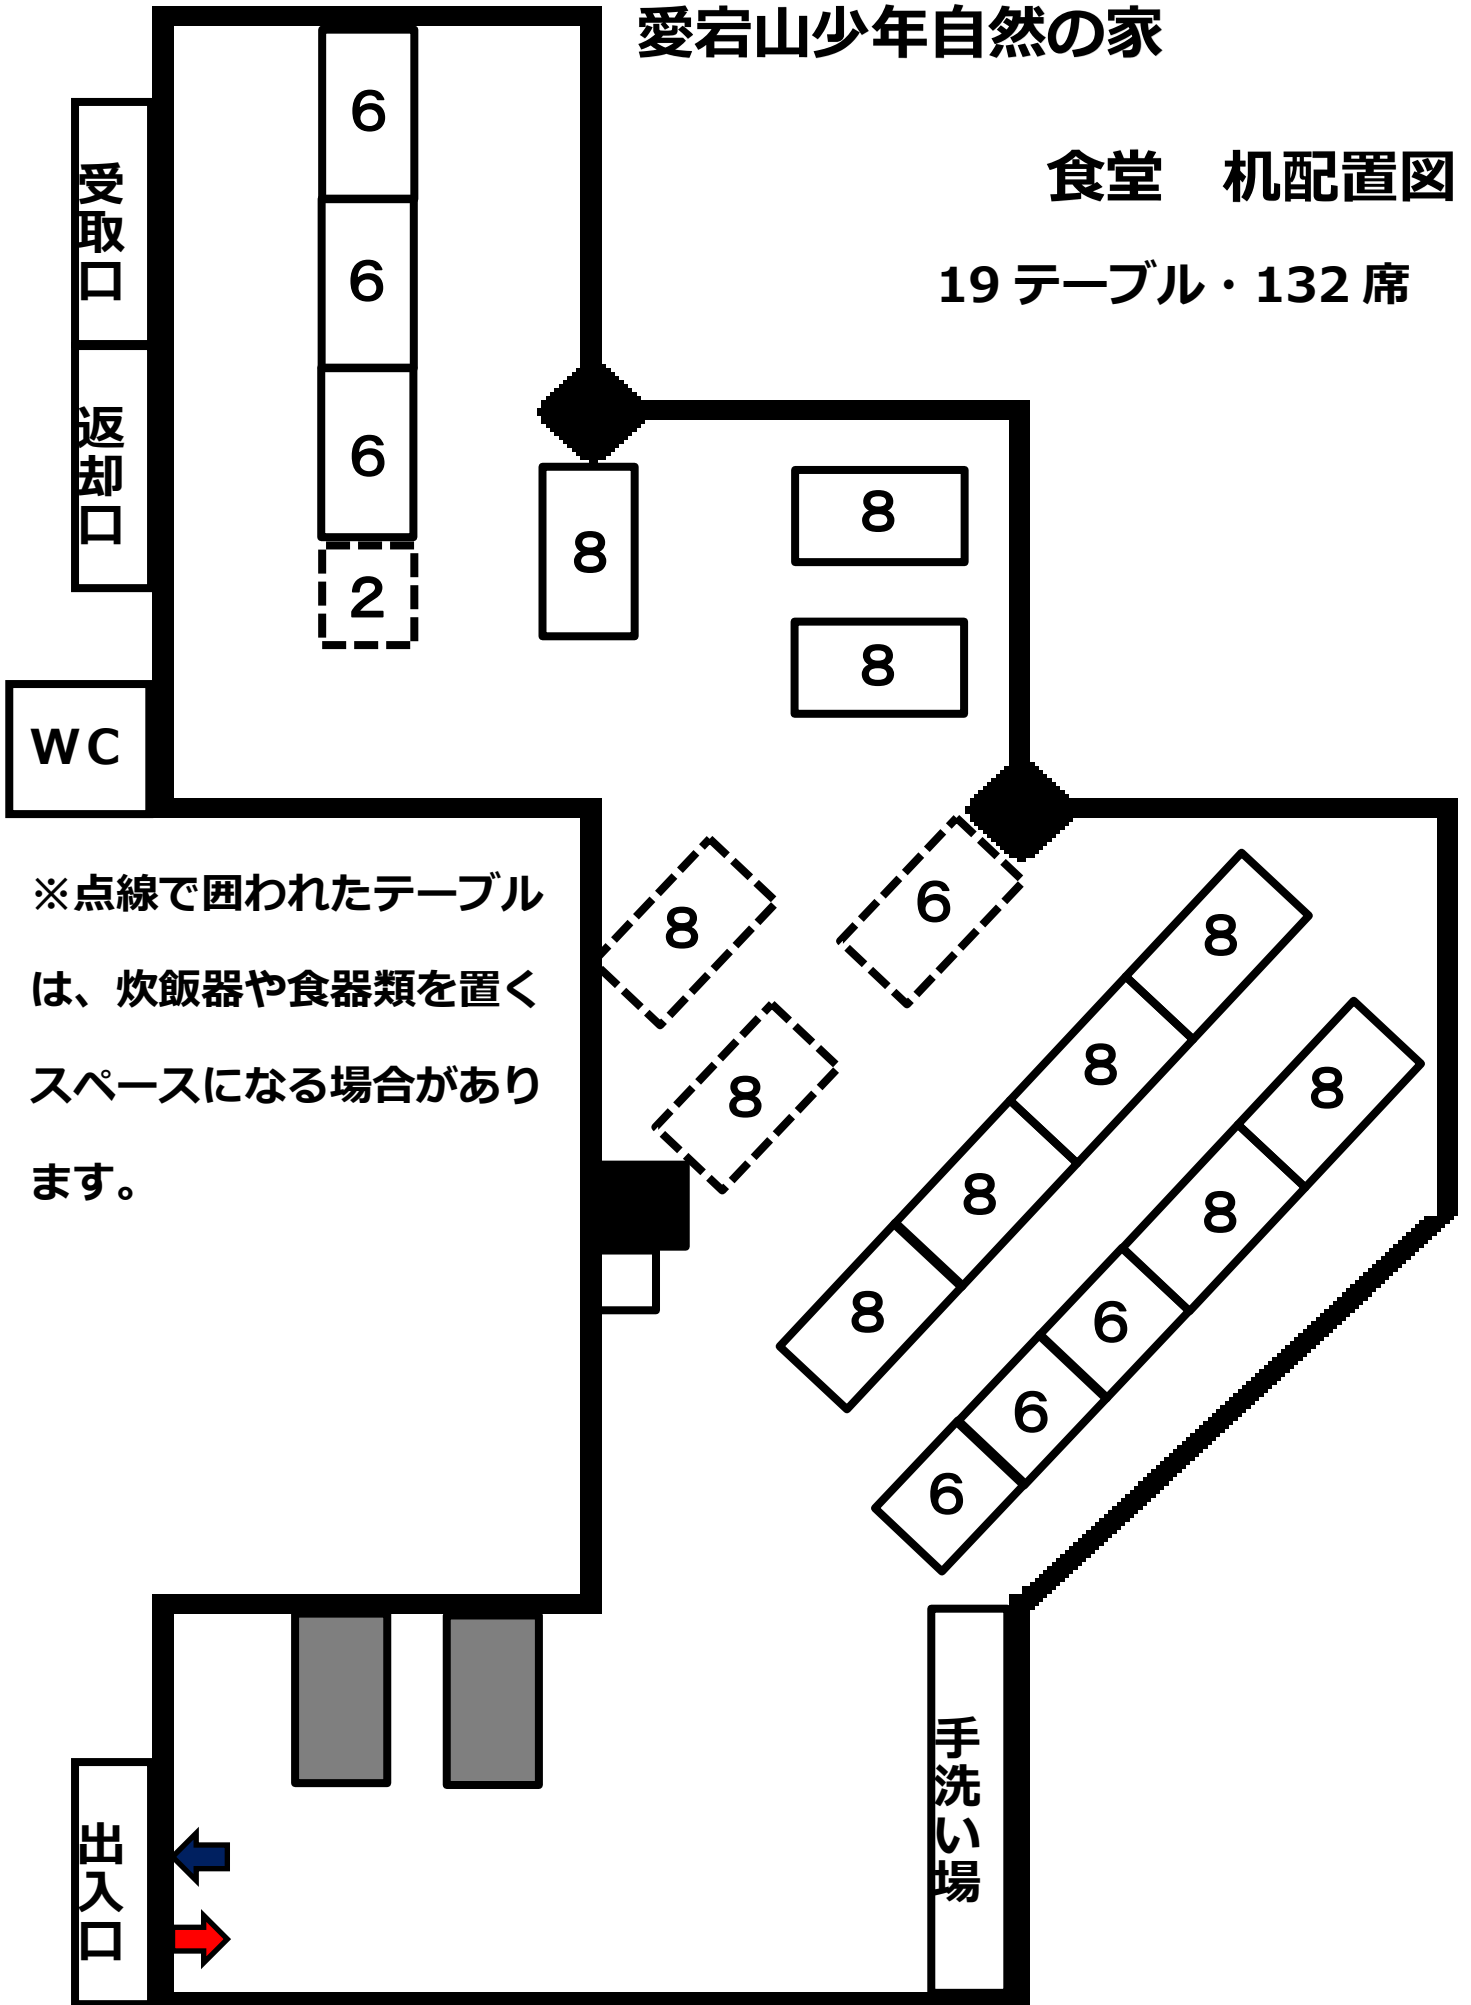

愛宕山少年自然の家

食堂 机配置図

19 テーブル・132 席

※点線で囲われたテーブルは、炊飯器や食器類を置くスペースになる場合があります。